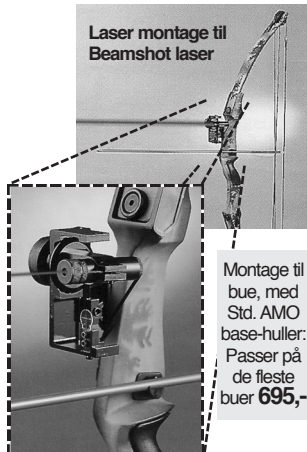

Laser montage til Beamshot laser