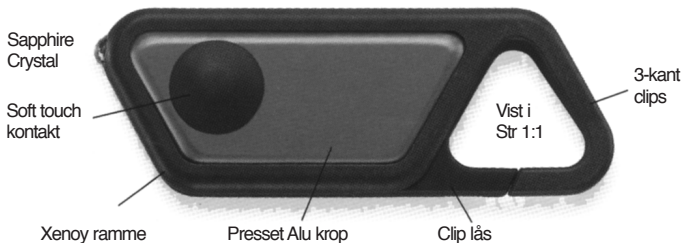

# ASP SAPHIRE *Lifetime Light Simply Brilliant*

Fra **199,-**

**ASP Saphire** vejer blot 16 gram. Lampen lyser 180° og kan ses på op til 1600 Mtr. Fabrikken lover: livstidsgaranti på batteri og pære, samt en livstidsgaranti på fabrikationsfejl. Lygten lyser skarpt og vil være en god følgesvend år efter år.

Sapphire-lygten clipses fast stort set alle steder: Nøglering, Buksestrop, Taskestrop, Lynlås osv. Den pressede aluminiumskrop, indbyder til: Gravering, som firmagave eller individuelt graveret som f.eks sportspræmie, clipsset i et præmiebånd. Rammen er sort og de pressede alu sider leveres i skarpe anodiserede farver (Blå, Lilla, Tin, Rød, Sort og Gul). Vi vælger farven ved fjælsalg.

Sort eller Sølv: **995,-** 18 Karat guld: **1480,-** Sidebreak bæltehylster: **239,-** Reserve lampe: **139,-**

**Knæklys:** Kemisk lys, der aktiveres når 2 væsker blandes, - dette sker når man knækker røret. Aktionstiden er mellem 8-12 timer afhængig af temperatur og farve. Orienteringsglob, Camping, Sejlsport, Dykning og andre actionsporter hvor man er afhængig af driftsikkert læse/ledelys uden dyre batterier. Grøn, Rød, Blå, Gul, Orange og Hvid.  
**Standard størrelse:** 10-15 Cm lang 29,- Pr Stk eller 4 for 100,-  
**XXL Størrelse:** 38 Cm lang 139,- Pr Stk eller 4 for 500,-