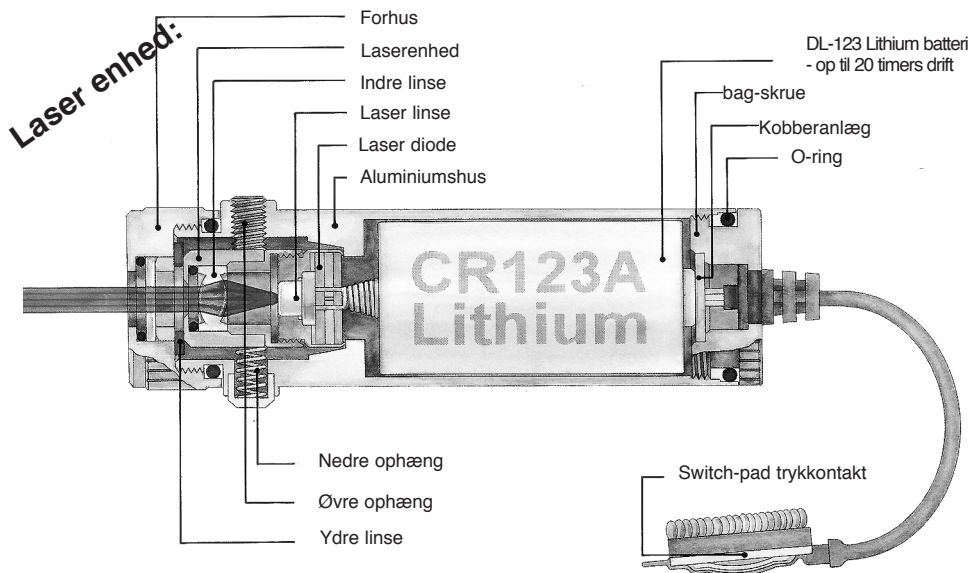

Våbenhandler-kvalitet, - her kan bog- og legetøjshandlerens lasere godt gå hjem og vugge...