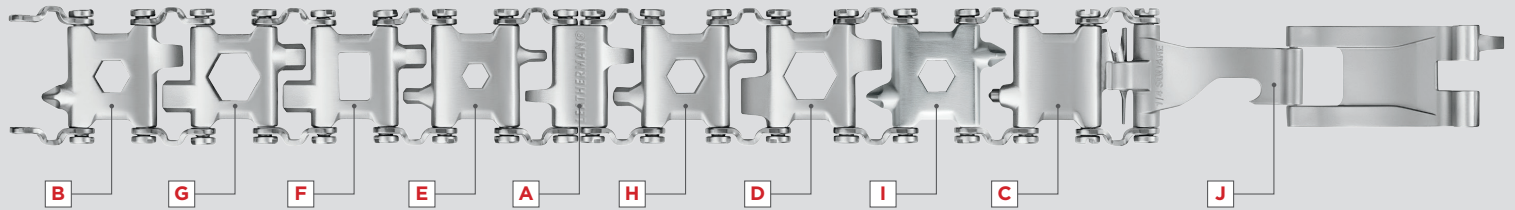

TREAD™

FOR MORE INFORMATION
VISIT LEATHERMAN.COM/TREAD

TREAD LINKS & TOOLS

A

LINK 1

3/32" Screwdriver Tournevis 3/32" Schraubendreher 3/32 Zoll Destornilladores de 3/32"	Cacciaviti da 3/32" Skruetrekker på 3/32" Skruetrekker 3/32" Отвертки 3/32"	스크류 드라이버 3/32" 六角 3/32" 3/32" 螺丝起子 3/32" 螺丝刀
1/8" Screwdriver Tournevis 1/8" Schraubendreher 1/8 Zoll Destornilladores de 1/8"	Cacciaviti da 1/8" Skruetrekker på 1/8" Skruetrekker 1/8" Отвертки 1/8"	스크류 드라이버 1/8" 六角 1/8" 1/8" 螺丝起子 1/8" 螺丝刀

B

LINK 2

#1-2 Phillips Screwdriver Phillips n° 1-2 Kreuzschraubendreher Nr. 1-2 Punta Phillips n.º 1-2	Punta Phillips 1-2 Phillips krydskærv #1-2 Sjernetrekker nr. 1-2 Phillips #1-2	ビット #1-2 #1-2 プラスドライバー #1-2 螺丝起子 #1-2 螺丝刀
1/4" Box Wrench Clé allen 1/4" 1/4" Ringschlüssel Llave métrica de 1/4"	Chiave ad anello da 1/4" 1/4" Topnøgle 1/4" Stjernemøkkel Находящий гаечный ключ 1/4"	1/4" 六角 扳手 六角 1/4" 1/4" 毫米套筒扳手 1/4" 毫米套筒扳手
3/16" Screwdriver Tournevis 3/16" Schraubendreher 3/16 Zoll Destornilladores de 3/16"	Cacciaviti da 3/16" Skruetrekker på 3/16" Skruetrekker 3/16" Отвертки 3/16"	스크류 드라이버 3/16" 六角 3/16" 3/16" 螺丝起子 3/16" 螺丝刀

C

LINK 4

Cutting Hook Crochet de corde Eingeweidehaken Ouchillo de caza	Gancio evisceratore Fiskekrog Jaktkniv Шурьевский крюк	깃 후크 갯뜨HOOK 肠线钩 肠线钩
SIM Card Pick Outil de retrait de carte SIM Werkzeug zum Auswerfen der SIM-Karte Accesorio para extraer tarjetas SIM	Strumenti SIM Scheda SIM-kort fjernelse SIM-kort fjerning SIM-карты Инструмент SIM-카드 도구	SIM카드ツール SIM-卡工具 SIM-卡工具
Carbide Glass Breaker Brise-glaces avec pointe en carbure Glasbrecher mit Carbidspitze Rompevidrios con punta de carburo Rompí-vidrio con punta in carburo	Glemmerdiamant med karbidspids glasbrækker med tupp i hardmetal Oksygentankmøkkel Гаечный ключ для кислородного баллона	산소 탱크 렌치 酸素ボンベレン치 氧气瓶扳手 氧气瓶扳手