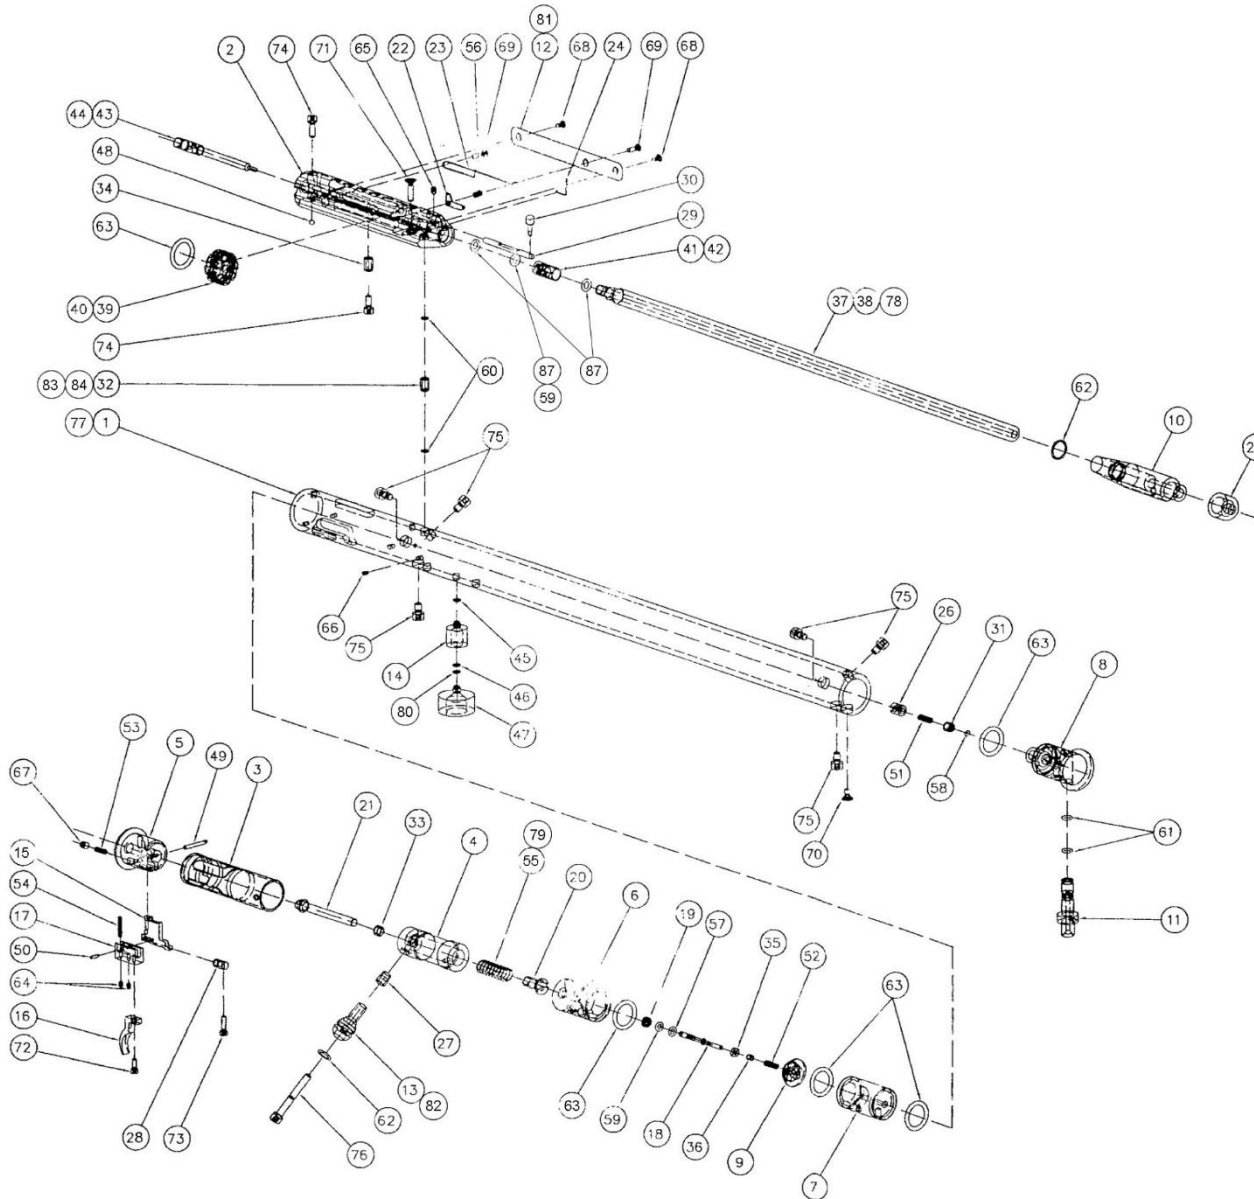

Model	Name	Article No.	Date	Revision	Revision date
FX2000	Repair kit FX2000 .22	9004	2020-04-20	EN.-	-

A. W&S Walnut
 B. RWS Walnut
 C. FX Synthetic

NO	ART. NO	DESCRIPTION
18	7034	Valve pin complete V1,3,6
19	7044	Valve seat Complete
45	2042	Plastic Washer 4x2,7 FX2000
59	2529	O-ring 4.3x1.5 NBR70
60	2530	O-ring 5x1 NBR70
61	5108	O-ring 5.28x1.78 PUR70
62	5109	O-ring 11.6x2.4 NBR70
63	5101	O-ring 20x2.5 NBR70
87	5112	O-ring 5.28x1.78 NBR70
31+58	7049	Back valve complete for pump