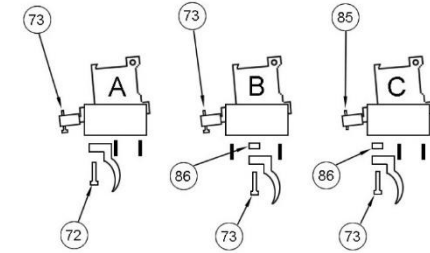

Model	Name	Article No.	Date	Revision	Revision date
FX2000	Repair kit FX2000 .22	9004	2020-04-20	EN.-	-

A. W&S Walnut
 B. RWS Walnut
 C. FX Synthetic

NO	ART. NO	DESCRIPTION
18	7034	Valve pin complete V1,3,6
19	7044	Valve seat Complete
45	2042	Plastic Washer 4x2,7 FX2000
59	2529	O-ring 4.3x1.5 NBR70
60	2530	O-ring 5x1 NBR70
61	5108	O-ring 5.28x1.78 PUR70
62	5109	O-ring 11.6x2.4 NBR70
63	5101	O-ring 20x2.5 NBR70
87	5112	O-ring 5.28x1.78 NBR70
31+58	7049	Back valve complete for pump