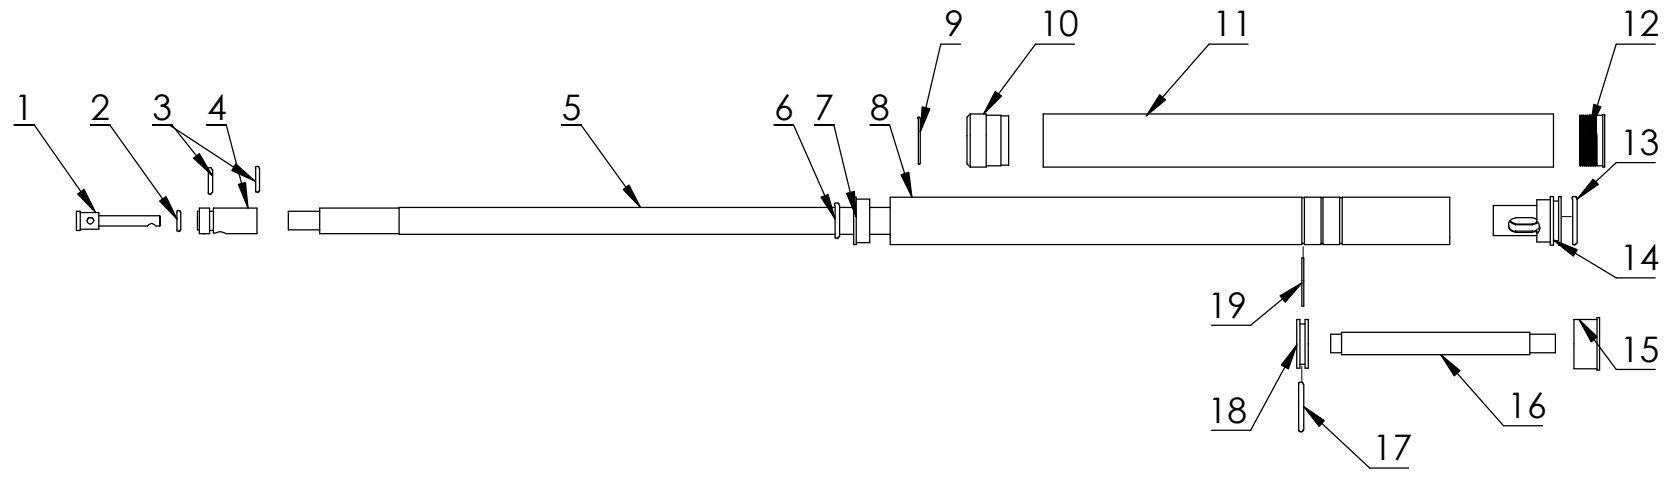

A.

B.

Partslist FX Impact

Location	Article number	Description	Location	Article number	Description
A1-4,5	19641	Feedingpin 4,5 Impact	B9-7,62	19739	Compensator fixed 7,62
A1-5,5	19620	Feedingpin 5,5 Impact	B10	19687	35mm shroud start
A1-6,35	19621	Feedingpin 6,35 Impact	B11	19688	35mm Shroud middle
A1-7,62	19619	Feedingpin 7,62 Impact	B12-6,35	19663	35mm shroud muzzle 6,35
A2-4,5	2529	O-ring 4,3 x 1,5 NBR 70	B12-7,62	19664	35mm shroud muzzle 7,62
A2-5,5	19726	O-ring 5,5 x 1,5 NBR 70			
A2-6,35	4526	O-ring 6,4 x 1,3 NBR 70			
A2-7,62	19209	O-ring 7,5x1,5 NBR 70			
A3	19703	O-ring 10 x 2 NBR 70			
A4-4,5	19628	Barrel inlet 4,5			
A4-5,5	19629	Barrel inlet 5,5			
A4-6,35	19670	Barrel inlet 6,35			
A4-7,62	19671	Barrel inlet 7,62			
A5-4,5	19744	Barrel 4,5 Impact			
A5-5,5	19706	Barrel 5,5 Impact			
A5-6,35	19707	Barrel 6,35 Impact			
A5-7,62	19708	Barrel 7,62 Impact			
A6	12045	O-ring 13,95x2,62			
A7	19640	Shroud tele Gavel 25mm			
A8-4,5 5,5	19661	25mm shroud 4,5-5,5			
A8-6,35 7,62	19660	25mm shroud 6,35-7,62			
A9	19732	O-ring 25x1 NBR 70			
A10	19658	Shroudstop			
A11	19692	Alutube 270mm Impact			
A12-6,35	19655	Muzzle 6,35			
A12-7,62	19656	Muzzle 7,62			
A13	19745	O-ring 20,29x2,62			
A14-4,5	19657	Compensator teleshroud			
A14-5,5	19657	Compensator teleshroud			
A14-6,35	19625	Compensator teleshroud 6,35			
A14-7,62	19626	Compensator teleshroud 7,62			
A15-4,5 5,5	19733	Shroud muzzle m10x1			
A16-4,5 5,5	19746	Muzzle extender			
A17-4,5 5,5	5101	O-ring 20 x 2,5 NBR 70			
A18-4,5 5,5	19747	Muzzle stabilizer			
A19	19675	Delrin ring stop			
B1-6,35	19621	Feedingpin 6,35 Impact			
B1-7,62	19619	Feedingpin 7,62 Impact			
B2-6,35	4526	O-ring 6,4 x 1,3 NBR 70			
B2-7,62	19209	O-ring 7,5x1,5 NBR 70			
B3	19703	O-ring 10 x 2 NBR 70			
B4-6,35	19670	Barrel inlet 6,35			
B4-7,62	19671	Barrel inlet 7,62			
B5-6,35	19707	Barrel 6,35 Impact			
B5-7,62	19708	Barrel 7,62 Impact			
B6	12045	O-ring 13,95x2,62			
B7	19737	Shroud guiding fixed			
B8	19692	Alutube 270mm Impact			
B9-6,35	19750	Compensator fixed 6,35			