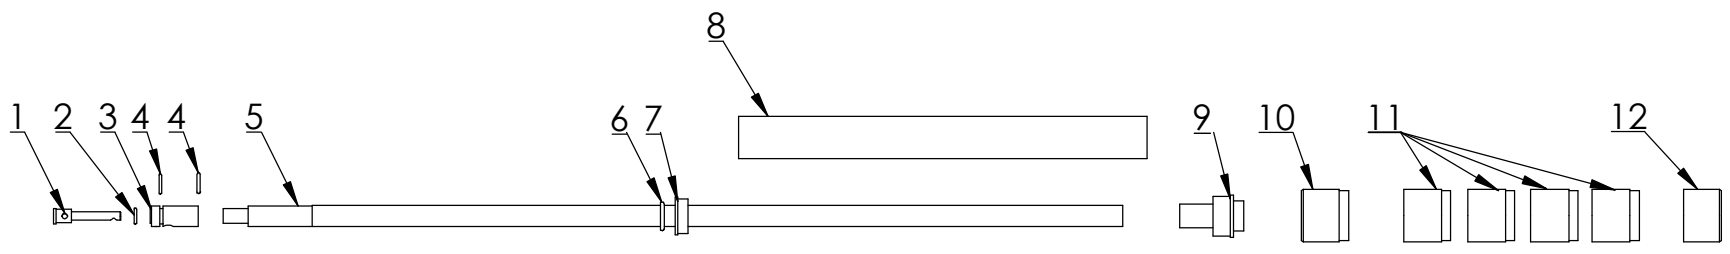

A.

B.

Partslist FX Impact

Location	Article number	Description	Location	Article number	Description
A1-4,5	19641	Feedingpin 4,5 Impact	B9-7,62	19739	Compensator fixed 7,62
A1-5,5	19620	Feedingpin 5,5 Impact	B10	19687	35mm shroud start
A1-6,35	19621	Feedingpin 6,35 Impact	B11	19688	35mm Shroud middle
A1-7,62	19619	Feedingpin 7,62 Impact	B12-6,35	19663	35mm shroud muzzle 6,35
A2-4,5	2529	O-ring 4,3 x 1,5 NBR 70	B12-7,62	19664	35mm shroud muzzle 7,62
A2-5,5	19726	O-ring 5,5 x 1,5 NBR 70			
A2-6,35	4526	O-ring 6,4 x 1,3 NBR 70			
A2-7,62	19209	O-ring 7,5x1,5 NBR 70			
A3	19703	O-ring 10 x 2 NBR 70			
A4-4,5	19628	Barrel inlet 4,5			
A4-5,5	19629	Barrel inlet 5,5			
A4-6,35	19670	Barrel inlet 6,35			
A4-7,62	19671	Barrel inlet 7,62			
A5-4,5	19744	Barrel 4,5 Impact			
A5-5,5	19706	Barrel 5,5 Impact			
A5-6,35	19707	Barrel 6,35 Impact			
A5-7,62	19708	Barrel 7,62 Impact			
A6	12045	O-ring 13,95x2,62			
A7	19640	Shroud tele Gavel 25mm			
A8-4,5 5,5	19661	25mm shroud 4,5-5,5			
A8-6,35 7,62	19660	25mm shroud 6,35-7,62			
A9	19732	O-ring 25x1 NBR 70			
A10	19658	Shroudstop			
A11	19692	Alutube 270mm Impact			
A12-6,35	19655	Muzzle 6,35			
A12-7,62	19656	Muzzle 7,62			
A13	19745	O-ring 20,29x2,62			
A14-4,5	19657	Compensator teleshroud			
A14-5,5	19657	Compensator teleshroud			
A14-6,35	19625	Compensator teleshroud 6,35			
A14-7,62	19626	Compensator teleshroud 7,62			
A15-4,5 5,5	19733	Shroud muzzle m10x1			
A16-4,5 5,5	19746	Muzzle extender			
A17-4,5 5,5	5101	O-ring 20 x 2,5 NBR 70			
A18-4,5 5,5	19747	Muzzle stabilizer			
A19	19675	Delrin ring stop			
B1-6,35	19621	Feedingpin 6,35 Impact			
B1-7,62	19619	Feedingpin 7,62 Impact			
B2-6,35	4526	O-ring 6,4 x 1,3 NBR 70			
B2-7,62	19209	O-ring 7,5x1,5 NBR 70			
B3	19703	O-ring 10 x 2 NBR 70			
B4-6,35	19670	Barrel inlet 6,35			
B4-7,62	19671	Barrel inlet 7,62			
B5-6,35	19707	Barrel 6,35 Impact			
B5-7,62	19708	Barrel 7,62 Impact			
B6	12045	O-ring 13,95x2,62			
B7	19737	Shroud guiding fixed			
B8	19692	Alutube 270mm Impact			
B9-6,35	19750	Compensator fixed 6,35			